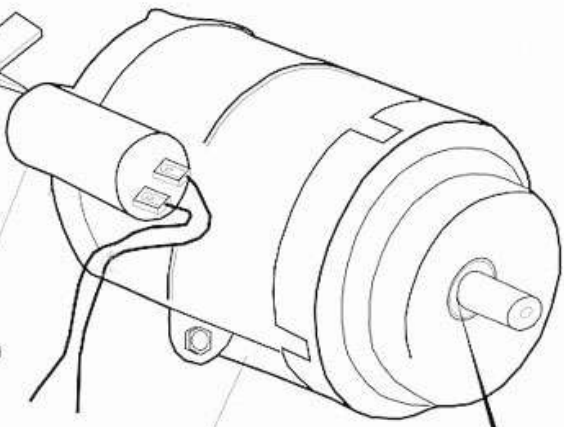

\* OPTIONAL

metallo  
 13 01 36(210W-230/50) T.177  
 13 01 40(210W-230/50) T.15  
 plastica

T.177

31 50 15

14 10 07

12 40 49

31 30 13

33 50 08