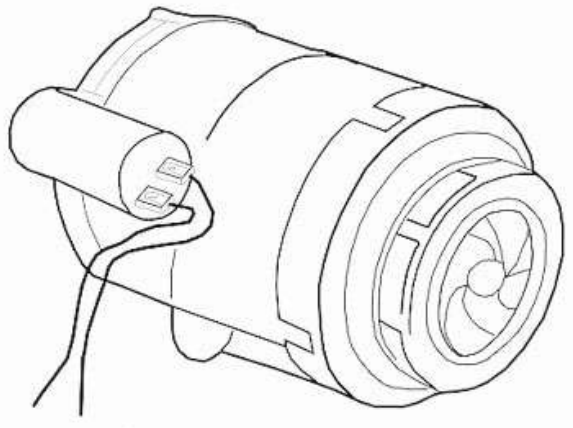

\* OPTIONAL

metallo  
 13 01 36(210W-230/50) T.177  
 13 01 40(210W-230/50) T.15  
 plastica

T.177

31 50 15

14 10 07

12 40 49

31 30 13

33 50 08