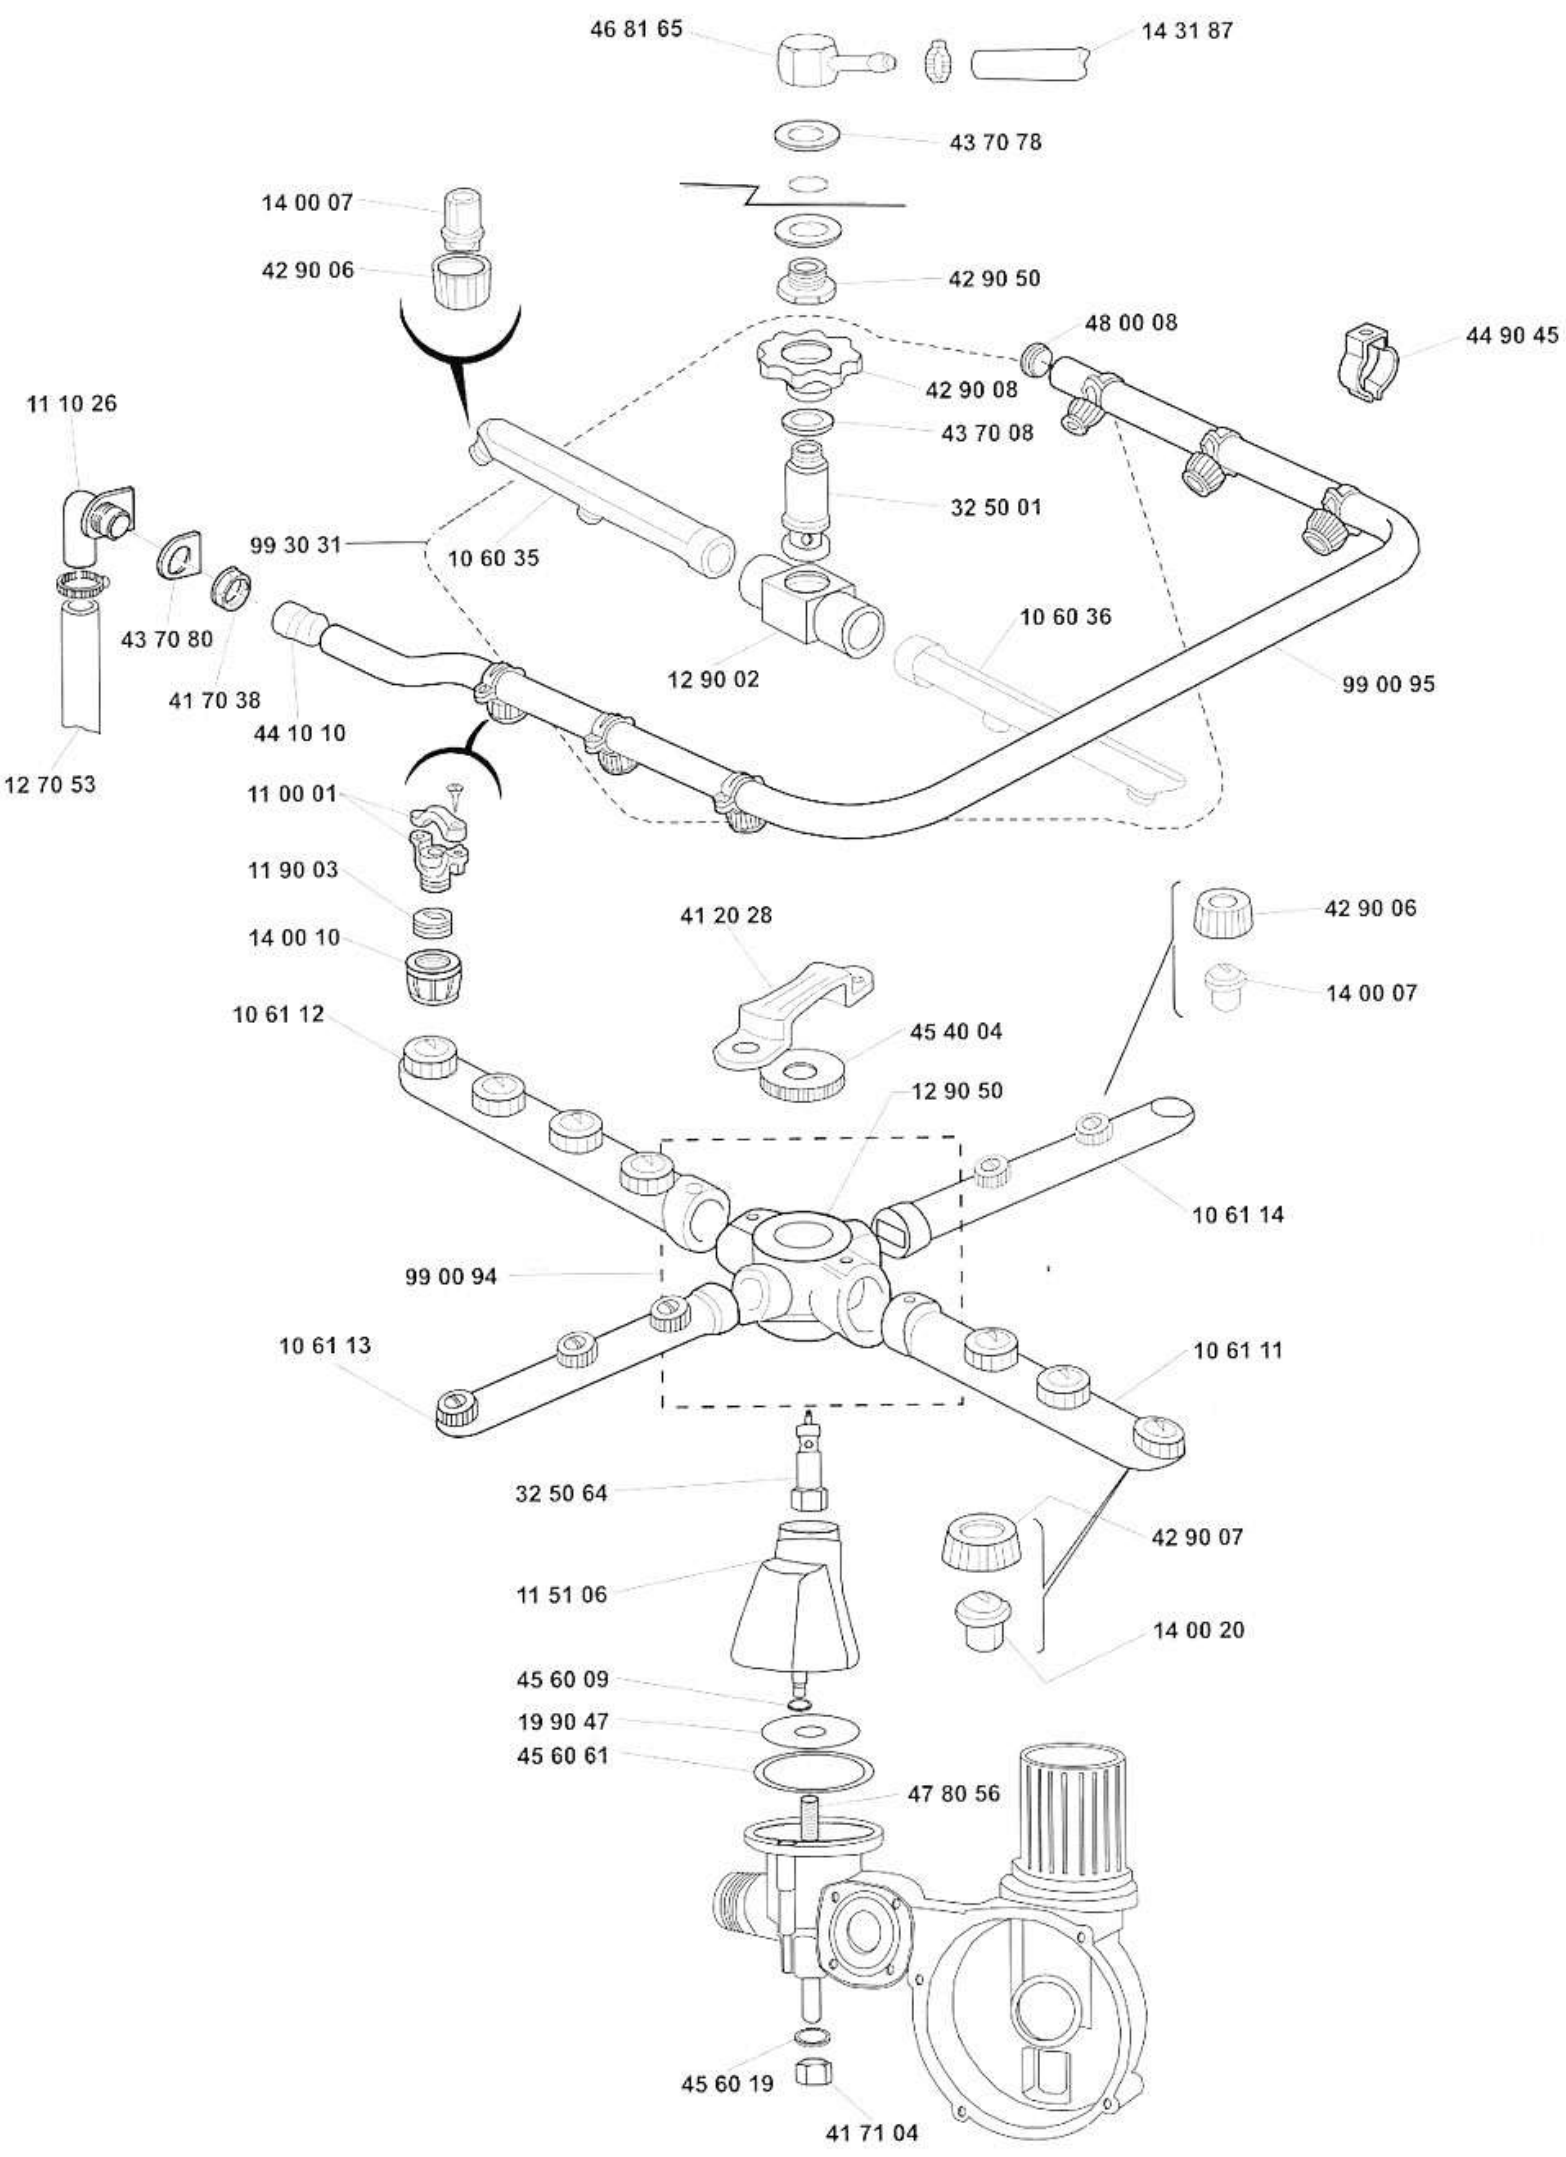

\* OPTIONAL

metallo  
 13 01 36(210W-230/50) T.177  
 13 01 40(210W-230/50) T.15  
 plastica

T.177

31 50 15

14 10 07

12 40 49

31 30 13

33 50 08

T.15

31 40 01

31 50 23

14 10 02

12 40 47