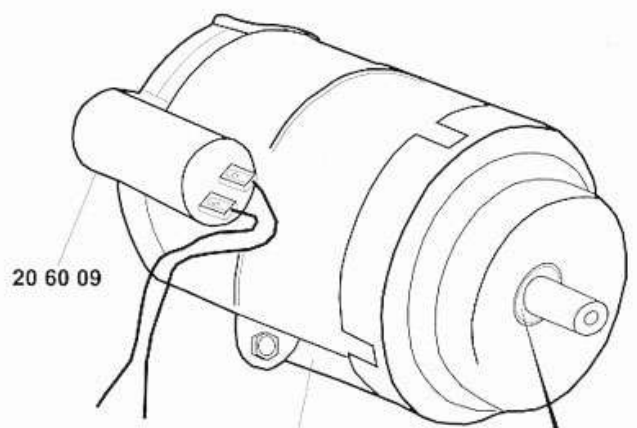

\* OPTIONAL

metallo  
 13 01 36(210W-230/50) T.177  
 13 01 40(210W-230/50) T.15  
 plastica

T.177

31 50 15

14 10 07

12 40 49

31 30 13

33 50 08

T.15

31 40 01

31 50 23

14 10 02

12 40 47